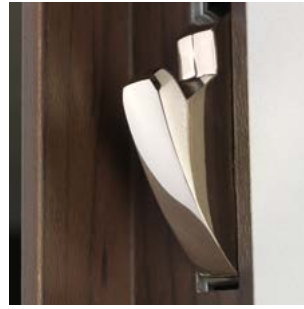

Pêne basculant à crochets