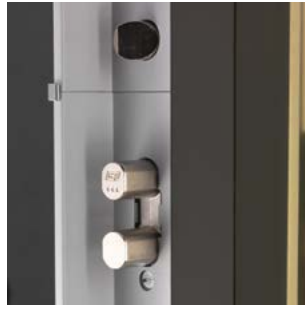

LES PÊNES

Profitez d'une **sécurité maximale** grâce à la **force exclusive des pènes Fichet**. Le double pêne central bénéficie d'un double traitement de trempage et carbonituration (modèle XP).

Double pêne central