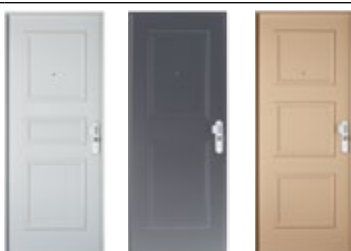

FINITIONS DISPONIBLES (VANTAIL)

BATI BICOLORE : COLORIS AU CHOIX PARMIS LES TONS RAL CI-DESSOUS POUR L'INTÉRIEUR ET L'EXTÉRIEUR

TÔLES LAQUÉES TONS RAL		INTÉRIEUR		EXTÉRIEUR	
		Série	Option	Série	Option
	BLANC PUR RAL 9010	X	-	X	-
	BRUN RAL 8014	X	-	X	-
	IVOIRE RAL 1015	X	-	X	-
	VERT RAL 6005	X	-	X	-
	BLEU GRIS RAL 5008	X	-	X	-
	ROUGE POURPRE RAL 3004	X	-	X	-
	GRIS CLAIR RAL 7035	X	X	X	-
	BLEU LAVANDE RAL 5014	X	X	X	-
	GRIS ARDOISE RAL 7015	X	X	X	-
	GRIS PIERRE RAL 7030	X	X	X	-
	NOIR RAL 9005	X	X	X	-
	ALU RAL 9006	X	X	X	-
	BEIGE RAL 1019	X	X	X	-

MOULURES
(3 MODÈLES)

Modèle 1   Modèle 2   Modèle 3

-    X   -   X

TÔLES TON BOIS		INTÉRIEUR		EXTÉRIEUR	
		Série	Option	Série	Option
	ACAJOU CLAIR	-	X	-	X
	ACAJOU FONCÉ	-	X	-	X
	CHÊNE CLAIR	-	X	-	X
	CHÊNE FONCÉ	-	X	-	X
	TECK	-	X	-	X
	WENGÉ	-	X	-	X
	HÊTRE	-	X	-	X

PANNEAUX BOIS LISSES		INTÉRIEUR		EXTÉRIEUR	
		Série	Option	Série	Option
	ACAJOU CLAIR	-	X	-	X
	ACAJOU FONCÉ	-	X	-	X
	CHÊNE CLAIR	-	X	-	X
	CHÊNE MOYEN	-	X	-	X
	ANIÉGRÉ	-	X	-	X
	WENGÉ	-	X	-	X
	BOULEAU	-	X	-	X

PANNEAUX BOIS AVEC MOULURES		INTÉRIEUR		EXTÉRIEUR	
		Série	Option	Série	Option
	SAPELLI	-	X	-	X
	CHÊNE	-	X	-	X

MOULURES
(3 MODÈLES)